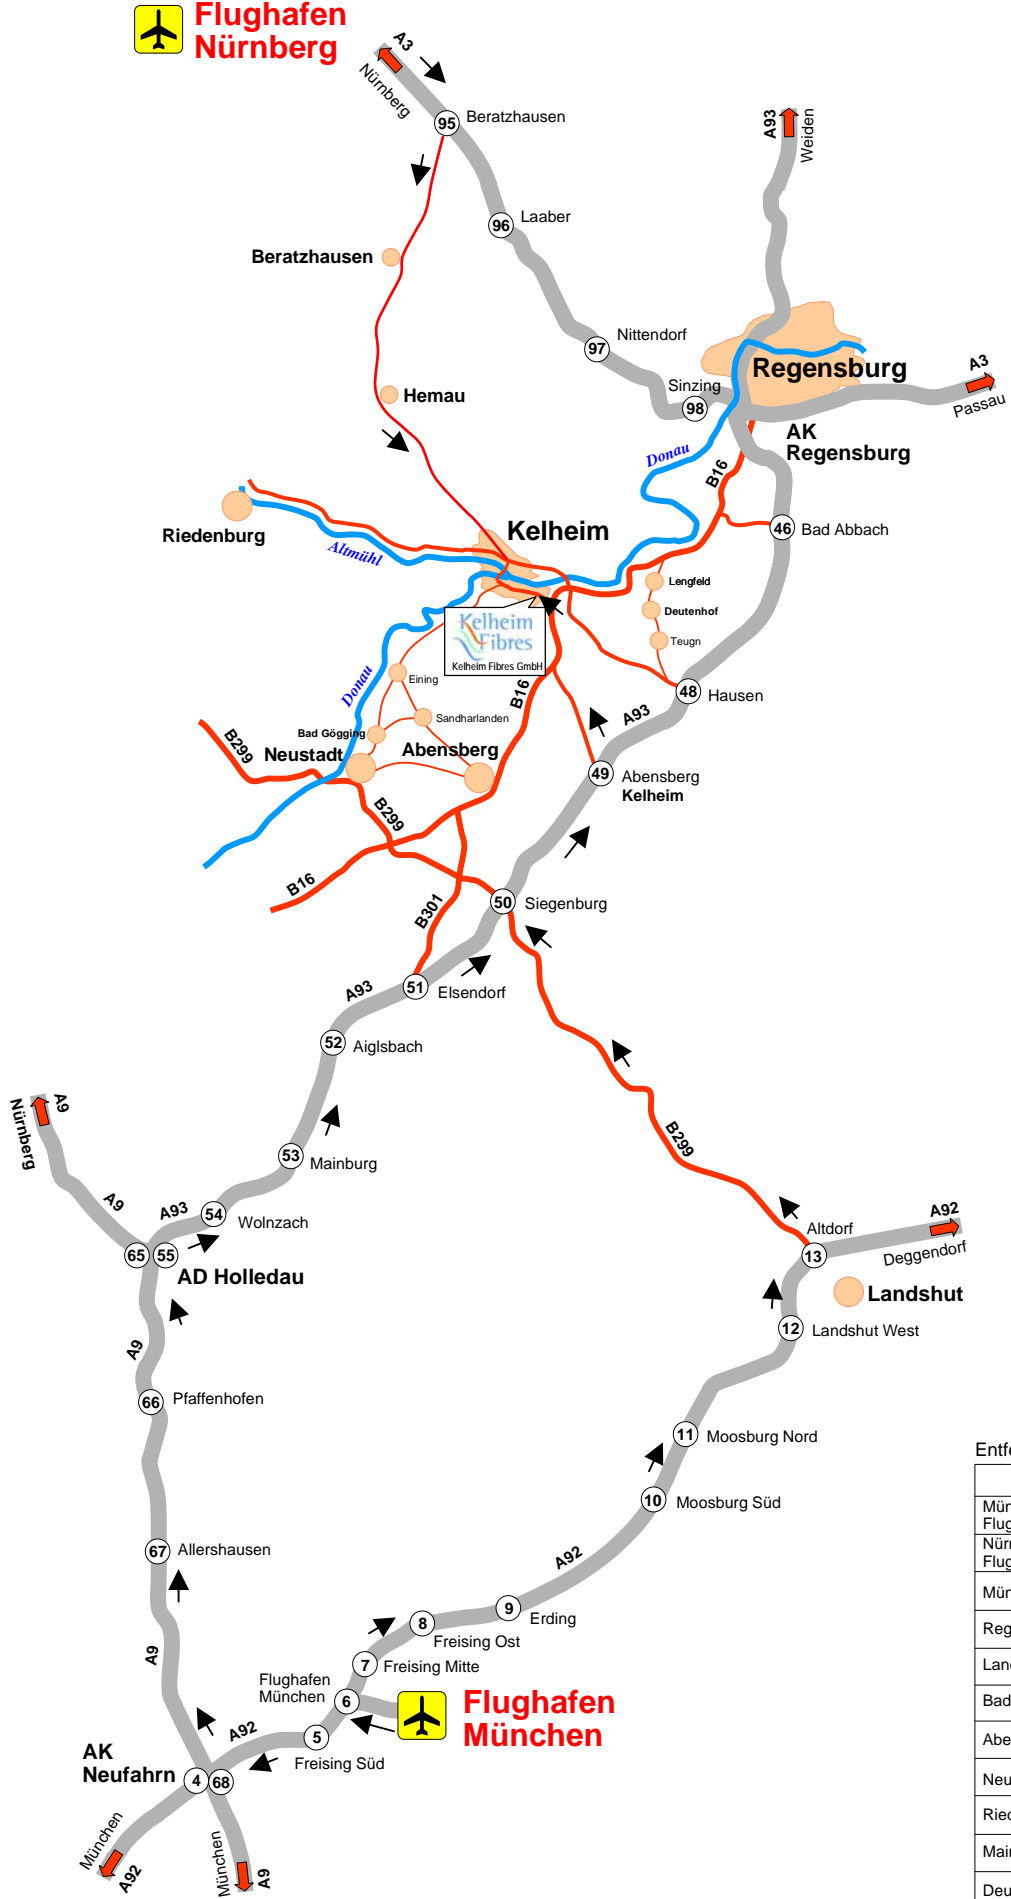

 **Flughafen Nürnberg**

Entfernungstabelle

	Kelheim
München Flughafen 	95 km
Nürnberg Flughafen 	125 km
München	105 km
Regensburg	30 km
Landshut	63 km
Bad Gögging	15 km
Abensberg	17 km
Neustadt	20 km
Riedenburg	16 km
Mainburg	40 km
Deutenhof	15 km